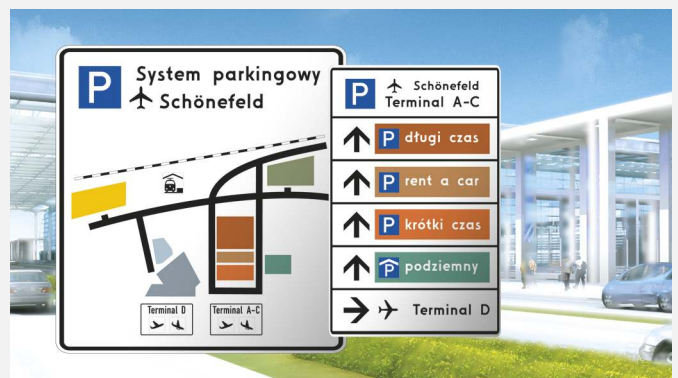

stadtraum projektuje kompleksowe systemy informacji i oznakowania według indywidualnych wymagań. Ich intuicyjność, prostota i czytelność są dla nas kluczowymi założeniami.

Systemy Informacji

Na wstępie prac projektowych odbywa się analiza indywidualnych potrzeb w zakresie orientacji. Poszczególne grupy użytkowników (uczestników ruchu) wymagają odrębnego potraktowania. Przy wyborze obiektów docelowych i ustalaniu ich ilości uwzględnia się prędkość uczestników ruchu, a więc również ich zdolność do zauważenia i przyswojenia informacji.

Staranny dobór piktogramów i symboli może w znacznym stopniu zwiększyć czytelność tablic informacyjnych.

Podstawą należytego projektowania systemu informacji jest opracowanie kompletnej sieci tras i planów lokalizacji obiektów docelowych, dzięki czemu uzyskuje się usystematyzowane i obrazowe przedstawienie wybranych celów.

System oznakowania powinien w swojej wyrazistości i konsekwentnej formie nie tylko pomagać w nawigacji, lecz także odzwierciedlać charakter otoczenia, czy wręcz promować miejskie środowisko, w którym się znajduje.

Oprócz tego stadtraum projektuje nowe systemy informacji i nawigacji dla konkretnych grup użytkowników. Przykładami są Systemy Informacji Miejskiej i Turystycznej, oznakowanie tras rowerowych, pieszych tras turystycznych i tablicowe systemy nawigacji parkingowej.